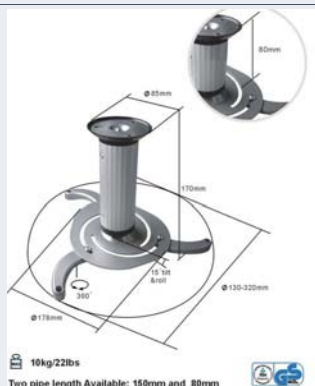

AV-telineet

16. JOULUKUUTA 2009 LH-GROUP OY

TUOTENUMERO

Monoprojector

Täysin säätävä joka suuntaan. Voidaan jatkaa lisäjatkoilla Yleismalli joka sopii useimpiin videotykkeihin

26080

Jatkovarret

Monoprojector

Extension 300-500
Extension 500-900
Extension 900-1700

26081

26082

26083

PRB-1

Alumiinista valmistettu tyylikäs projektoriteline. Pituus 170mm tai 80mm.

PRB-1

PRB-2

Pituus säädettävissä 430mm-650mm. Ilman putkea pituus 120mm. Johdot saa putken sisään.

PRB-2

	<p>HAV-1 Lähietäisyysprojektoriteline, monipuolisilla säädöillä, kantavuus 25kg, minimi 79cm ja maksimi 143cm</p>	<p>HAV-1</p>
	<p>HAV-2 Lähietäisyysprojektoriteline, monipuolisilla säädöillä, kantavuus 25kg, minimi 79cm ja maksimi 143cm</p>	<p>HAV-2</p>
	<p>PLB-11E LCD/Plasmateline ilman kallistusta. Kantavuus 75kg.</p>	<p>PLB-11E</p>
	<p>PLB-15E LCD/Plasmateline 23"-37" näyttöihin ilman kallistusta. Kantavuus 75kg.</p>	<p>PLB-15E</p>
	<p>PLB-2 LCD/plasmateline jossa kallistus. Sopii 30"-63" näyttöihin. Maksimipaino 75kg.</p>	<p>PLB-2</p>

	<p>PLB-4 LCD/Plasmateline kallistuksella 23"-37" näyttöihin. Kantavuus 75kg</p> <p>PLB-CE3D</p> <p>LCD/Plasmateline jolla näyttö saadaan katosta alaspäin. Kantavuus 160kg, käytetään yhdessä esim PLB-2 kanssa. Voidaan asentaa näyttö kummallekin puolelle.</p>	<p>PLB-4</p> <p>PLB-CE3D</p>
	<p>PLB-WA3A LCD/Plasma teline jolla saadaan kääntyvyys ulos seinästä. Kantavuus 80kg. Käytetään yhdessä esim PLB-2 kanssa.</p>	<p>PLB- WA3A</p>
	<p>PLB-WA6</p> <p>Plasma ja LCD-teline, joka säättyy kaikkiin suuntiin</p>	<p>PLB-WA6</p>